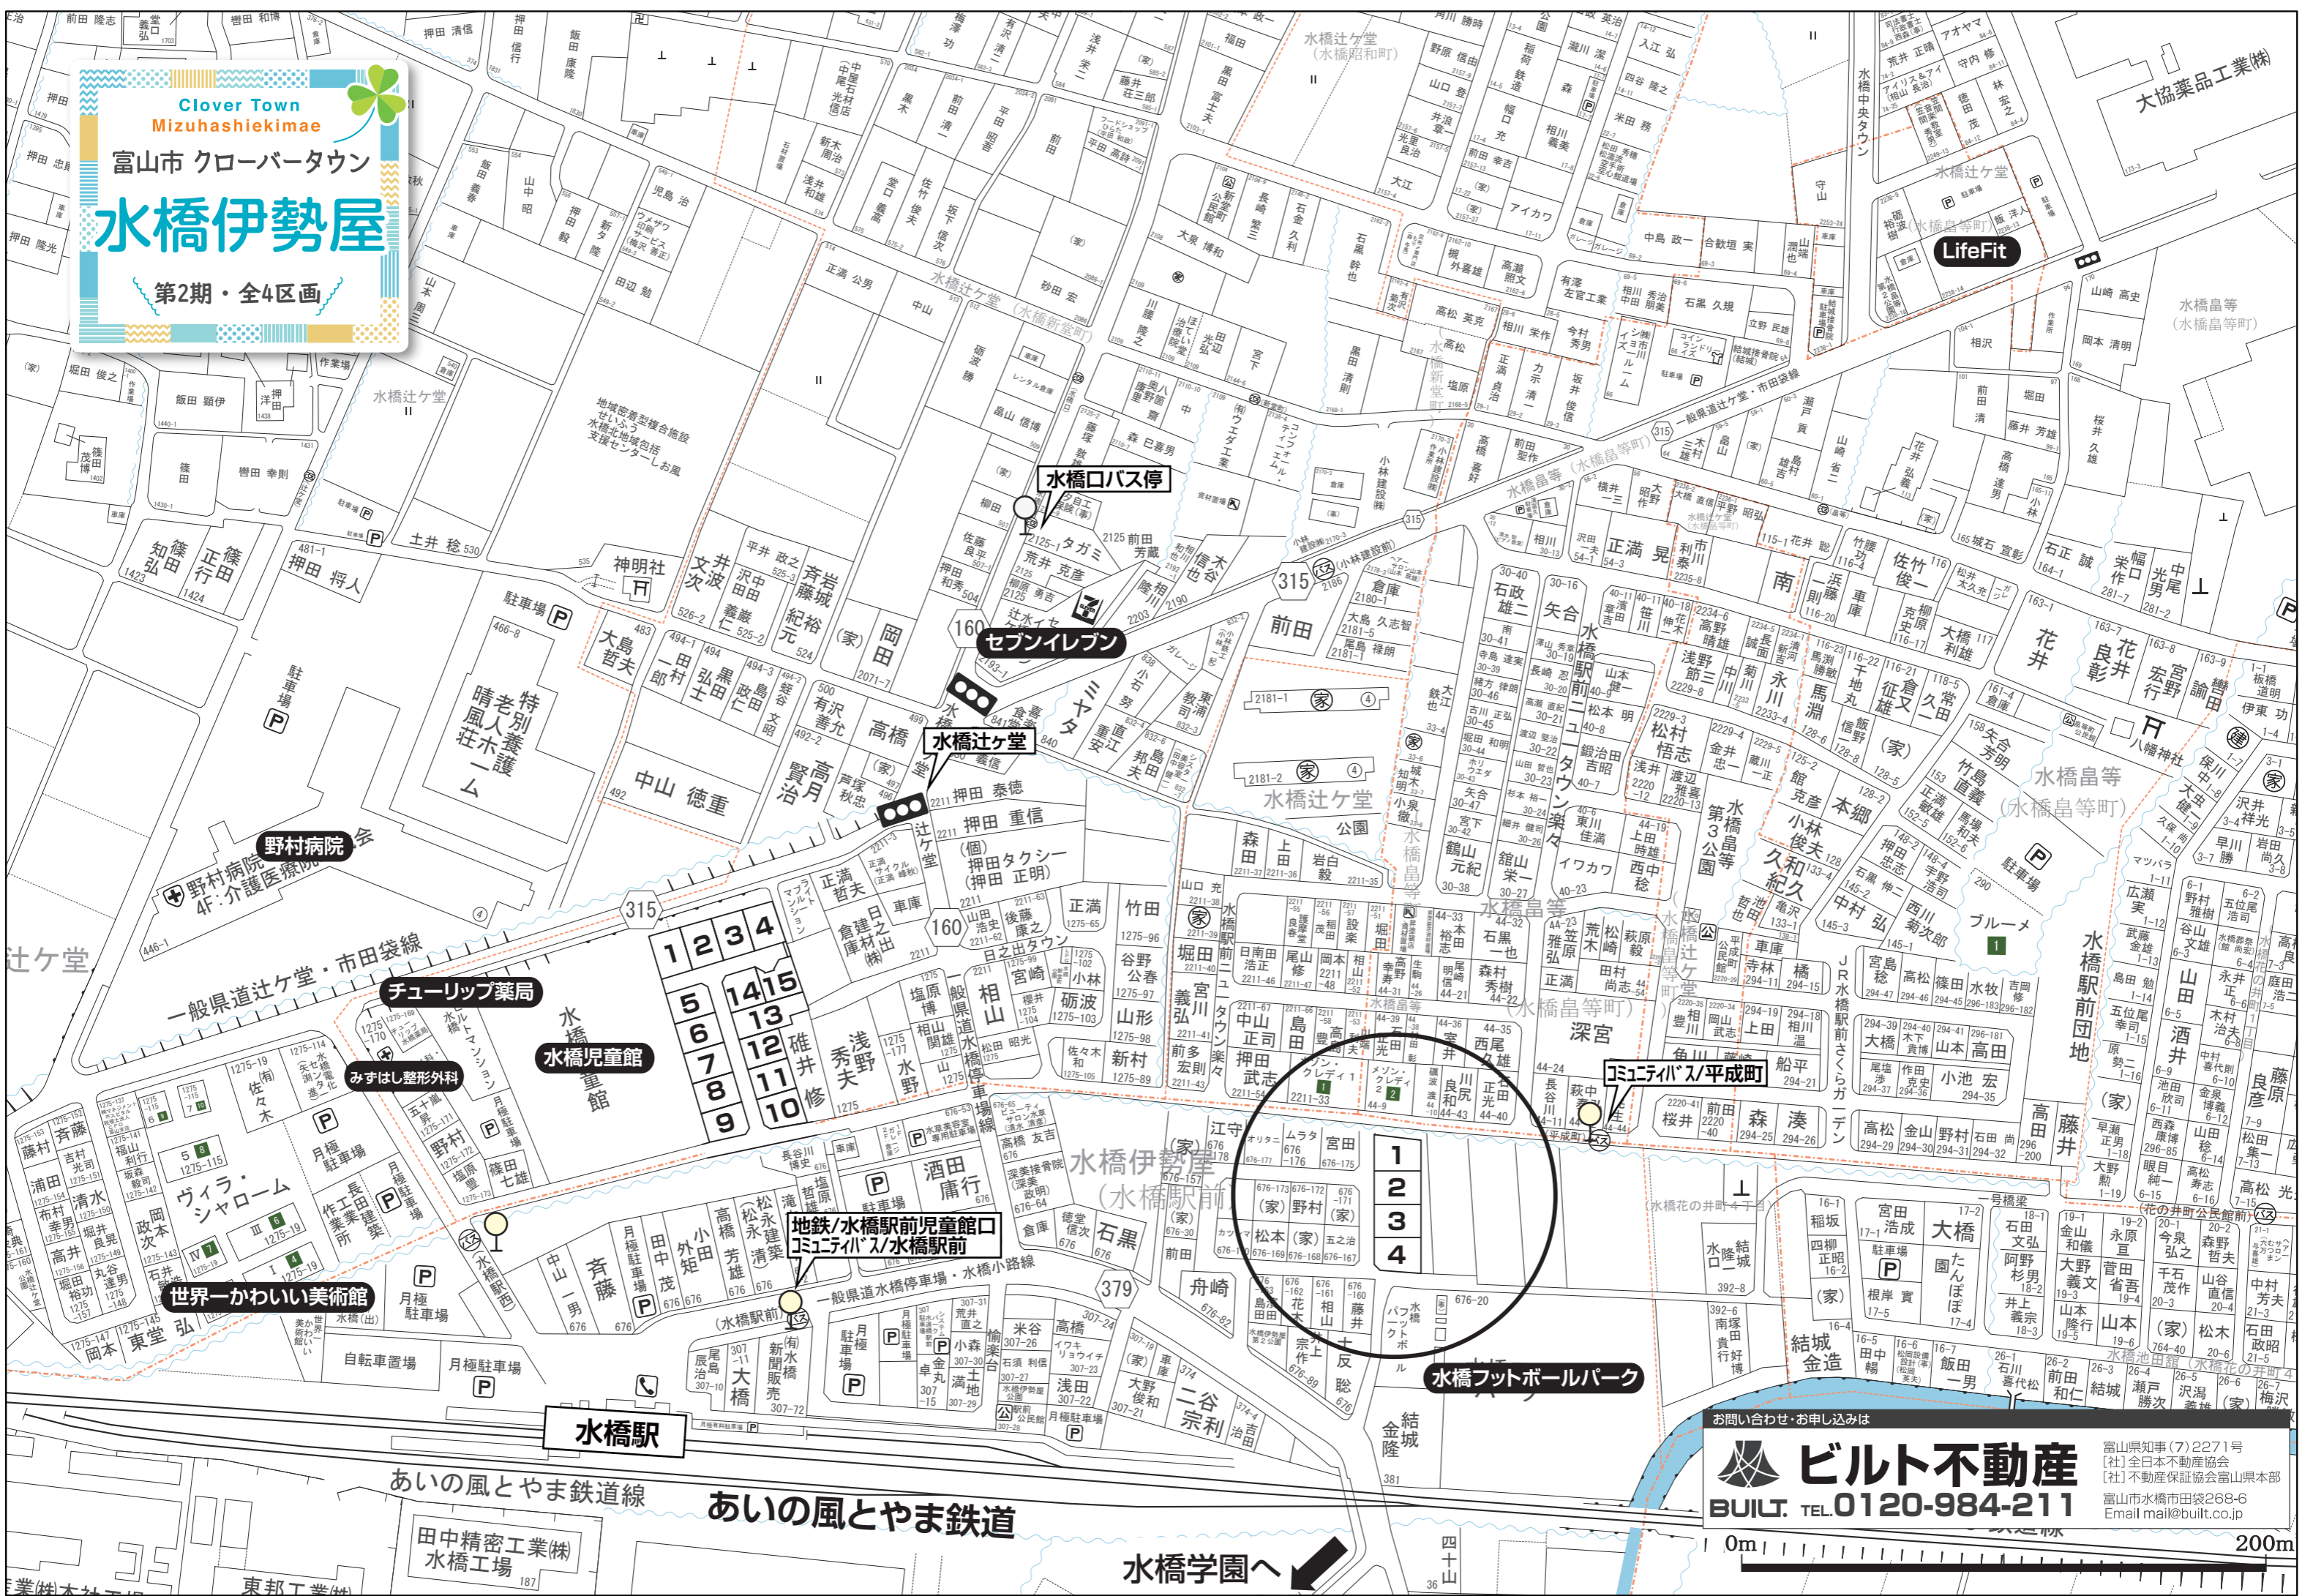

Clover Town
Mizuhashiekimae

富山市 クローバータウン
水橋伊勢屋
第2期・全4区画

お問い合わせ・お申し込みは

ビルト不動産
BUILT. TEL. 0120-984-211

富山県石川(〒)2271号
[社] 全日本不動産協会
[社] 不動産保証協会富山県本部
富山市水橋市田袋268-6
Email mail@built.co.jp

0m 200m